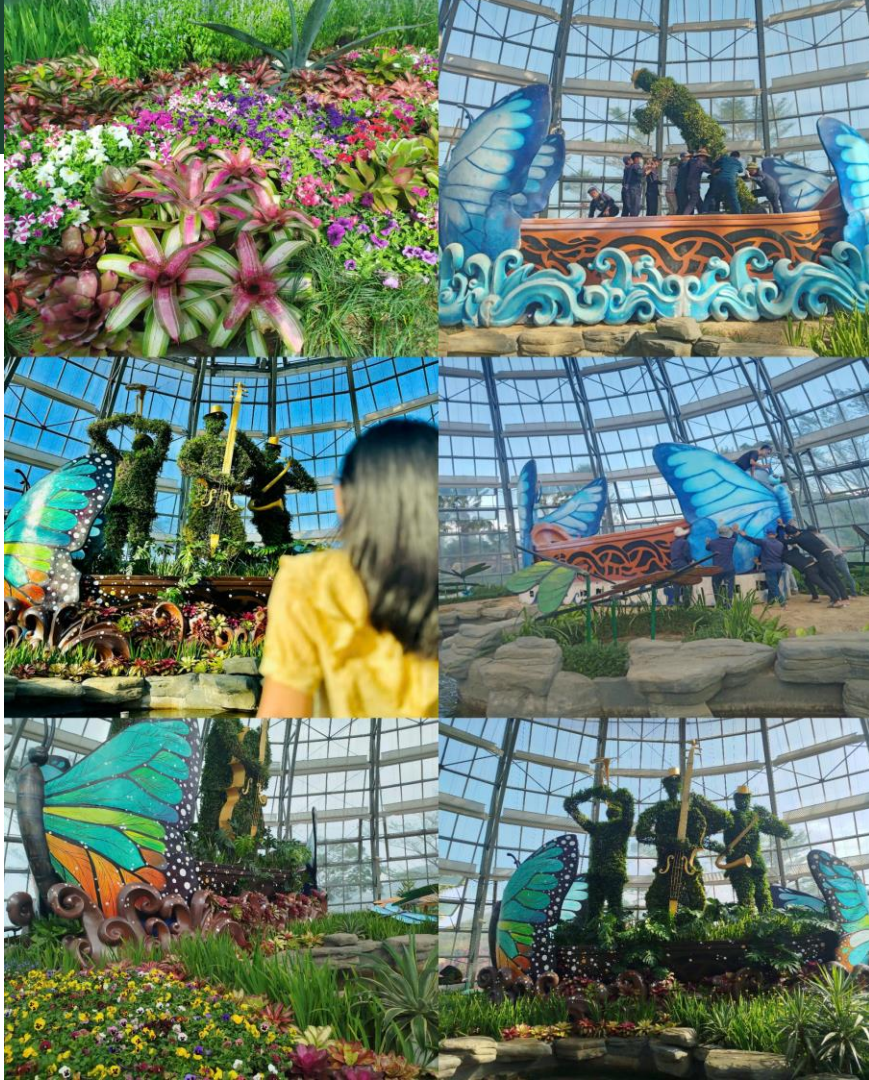

DỰ ÁN TIÊU BIỂU

Dự án:

**Tượng cây nhạc công cao 10m
tại Vinwonders Nha Trang**

Quy mô:

Khuôn viên 1.000m²

Hạng mục:

Tượng cây xanh điểm nhấn

Đào tạo:

Nhân sự quản lý & vận hành

"Tư vấn tận tình, với nhiều giải pháp duy trì hiệu quả, tiết kiệm."

— Mr. Cường, CEO KDL Trâm Trùng